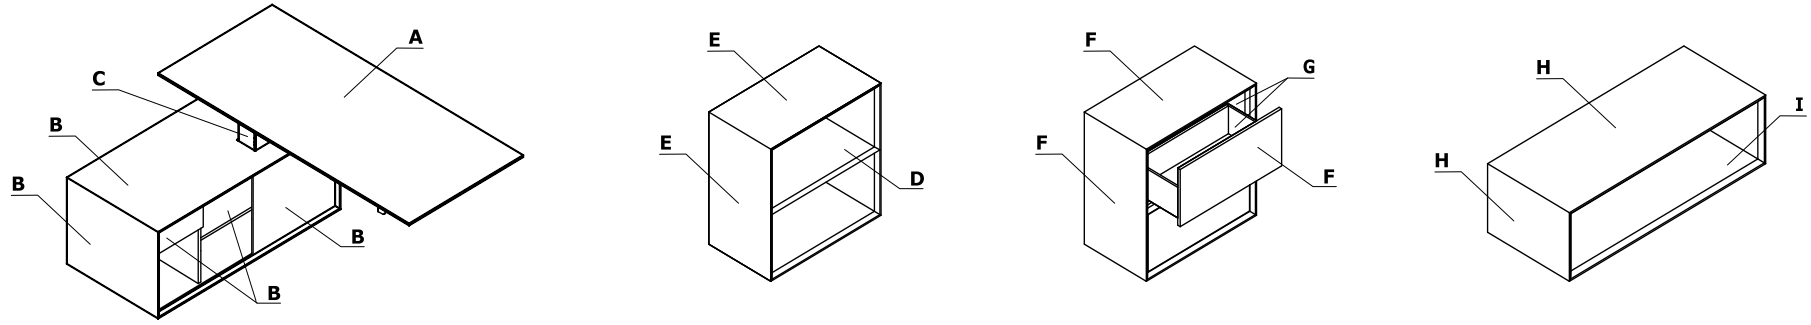

Farbkombination - Gravity

Material	Farbe	Schreibtisch, Multimediastation, Konferenztisch			Regal		Schrank		Beistelltisch						
		A - Platte	B - Korpus	C - Gestell	D - Korpus innen	E - Korpus außen	F - Front	G - Korpus außen, Korpus innen	I - Korpus außen	J - Korpus innen					
Furnier	156 - Ulme	✓			✓		✓		✓						
	157 - amerikanischer Nussbaum	✓			✓		✓		✓						
Melamin	158 - Schwarzgrau RAL 9004	✓*	✓	M154 - anthrazit halbmatt RAL 7043	✓	✓	✓	✓	✓	✓					
	159 - Weiß RAL 9003		✓	M015 - weiß halbmatt RAL 9010		✓		✓		✓					

* HINWEIS! 158 - schwarzgrau - Arbeitsplatte mit FENIX Laminate beschichtet, 159 - weiß - MDF lackiert, 156 - Ulme und 157 - amerikanischer Nussbaum - furnier.