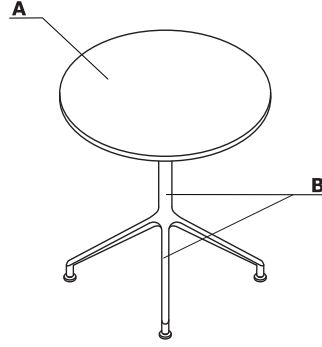

Combinazione di colori - Gobo

Material	Colore	Tavoletto														
		A - Piano	B - Base													
Pannello	26 - alluminio satinato	✓														
	31 - quercia canadese	✓														
	39 - betulla	✓														
	64 - cacao	✓														
	67 - bianco pastello	✓														
	106 - noce	✓														
	154 - antracite	✓														
	08 - nero	✓														
	167 - quercia grigia	✓														
	168 - quercia naturale	✓														
	169 - quercia miele	✓														
	170 - acacia	✓														
	171 - noce scuro	✓														
	174 - beige opaco	✓														
	02 - grigio	✓														