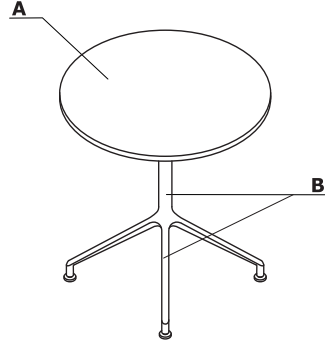

Coloris - Gobo

Matériau	Couleurs	Table basse													
		A - Plateau	B - Base												
Mélaminé	26 - aluminium satiné	✓													
	31 - chêne canadien	✓													
	39 - bouleau clair	✓													
	64 - cacao	✓													
	67 - blanc pastel	✓													
	106 - noyer	✓													
	154 - anthracite	✓													
	08 - noir	✓													
	167 - chêne gris	✓													
	168 - chêne naturel	✓													
	169 - chêne miel	✓													
	170 - acacia	✓													
	171 - noyer foncé	✓													
	174 - beige mat	✓													
	02 - gris	✓													