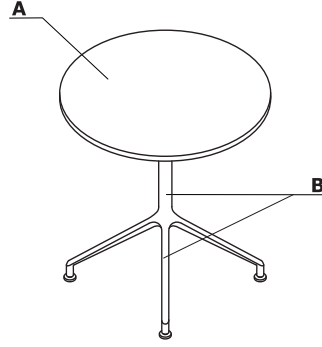

Combinaciones de colores - Gobo

Material	Color	Mesas													
		A - Superficie de trabajo	B - Base												
Elementos MFC	26 - aluminio satinado	✓													
	31 - roble canadiense	✓													
	39 - abedul	✓													
	64 - cacao	✓													
	67 - blanco pastel	✓													
	106 - nogal	✓													
	154 - antracita	✓													
	08 - negro	✓													
	167 - Roble gris	✓													
	168 - Roble natural	✓													
	169 - roble miel	✓													
	170 - acacia	✓													
	171 - nogal oscuro	✓													
	174 - beige mate	✓													
	02 - gris	✓													