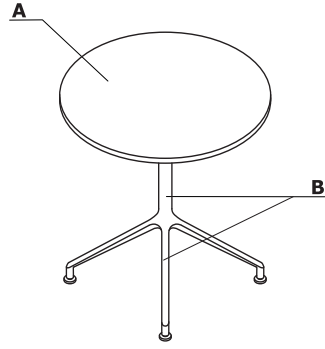

Farbkombination - Gobo

Material	Farbe	Beistelltisch															
		A - Platte	B - Basis														
Melamin	26 - aluminium satinato	✓															
	31 - kanadische Eiche	✓															
	39 - Polarbirke	✓															
	64 - Kakao	✓															
	67 - weiß Pastell	✓															
	106 - Nussbaum	✓															
	154 - anthrazit	✓															
	08 - schwarz	✓															
	167 - Eiche Grau	✓															
	168 - Eiche Natur	✓															
	169 - Honigeiche	✓															
	170 - Akazie	✓															
	171 - Walnuss dunkel	✓															
	174 - beige matt	✓															
	02 - grau	✓															