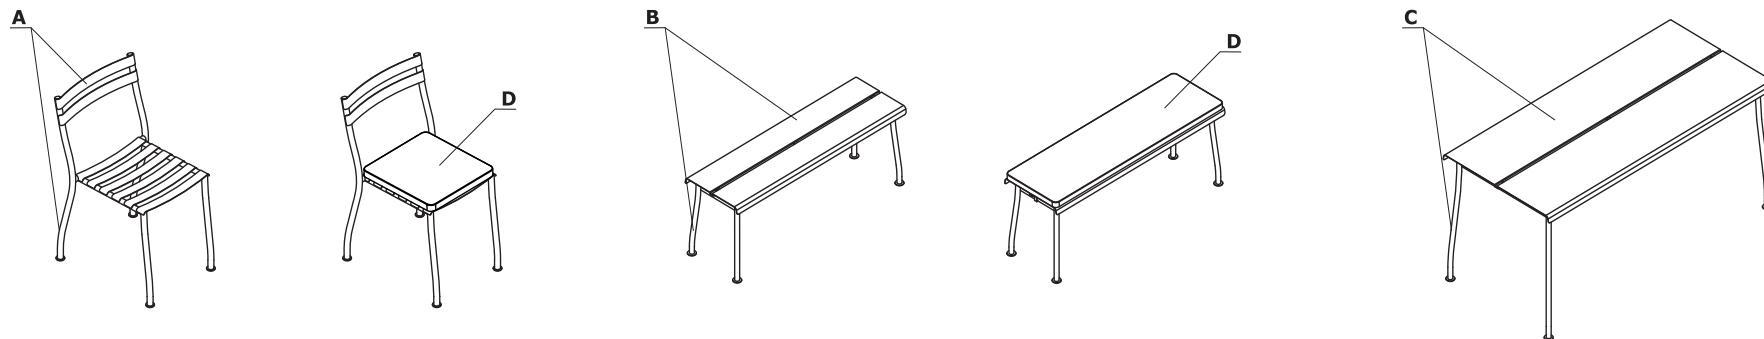

Zestawienie kolorystyczne - Flaner

Materiał	Kolor	Krzesło, fotel		Ławka		Stoly i stoliki											
		A - Całość	D - Poduszka	B - Całość	D - Poduszka	C - Całość											
Metal	M156 - jasny szary mat strukturalny RAL 7044	✓		✓													
	M157 - miętowy mat strukturalny RAL 1806010	✓		✓													
	M158 - turkus mat strukturalny RAL 2003020	✓		✓													
	M159 - bordowy mat strukturalny RAL 3007	✓		✓													
	M160 - antracyt mat strukturalny RAL 7043	✓		✓													
Tka nina	Liso		III grupa ✓		III grupa ✓												