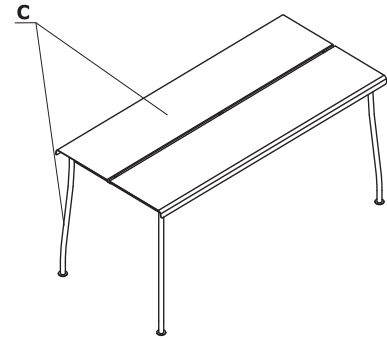

Combinazione di colori - Flaner

Material	Colore	Sedia	Bench	Tavoletti e tavoli											
		A - Totale	B - Totale	C - Totale											
Metallo	M156 - grigio chiaro strutturato opaco RAL 7044	✓	✓	✓											
	M157 - verde menta strutturato RAL 1806010	✓	✓	✓											
	M158 - verde turchese strutturato opaco RAL 2003020	✓	✓	✓											
	M159 - bordeaux strutturato opaco RAL 3007	✓	✓	✓											
	M160 - antracite strutturato opaco RAL 7043	✓	✓	✓											