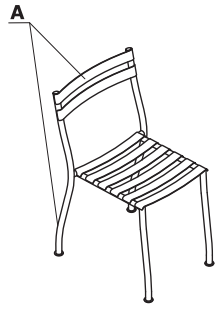

Combinazione di colori - Flaner

Material	Colore	Sedia	Bench	Tavoletti e tavoli											
		A - Totale	B - Totale	C - Totale											
Metallo	M156 - grigio chiaro strutturato opaco RAL 7044	✓	✓	✓											
	M157 - verde menta strutturato RAL 1806010	✓	✓	✓											
	M158 - verde turchese strutturato opaco RAL 2003020	✓	✓	✓											
	M159 - bordeaux strutturato opaco RAL 3007	✓	✓	✓											
	M160 - antracite strutturato opaco RAL 7043	✓	✓	✓											