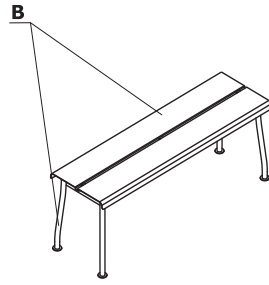

Combinazione di colori - Flaner

Material	Colore	Sedia	Bench	Tavoletti e tavoli											
		A - Totale	B - Totale	C - Totale											
Metallo	M156 - grigio chiaro strutturato opaco RAL 7044	✓	✓	✓											
	M157 - verde menta strutturato RAL 1806010	✓	✓	✓											
	M158 - verde turchese strutturato opaco RAL 2003020	✓	✓	✓											
	M159 - bordeaux strutturato opaco RAL 3007	✓	✓	✓											
	M160 - antracite strutturato opaco RAL 7043	✓	✓	✓											