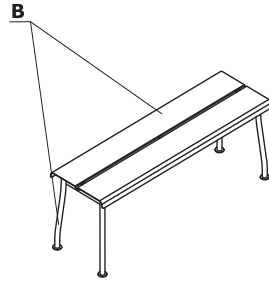

Combinaciones de colores - Flaner

Material	Color	Sillas	Bancada	Mesas de reunión										
		A - Cuerpo	B - Cuerpo	C - Cuerpo										
Metal	M156 - gris claro mate RAL 7044	✓	✓	✓										
	M157 - verde menta RAL 1806010	✓	✓	✓										
	M158 - turquesa RAL 2003020	✓	✓	✓										
	M159 - burdeos mate RAL 3007	✓	✓	✓										
	M160 - antracita mate RAL 7043	✓	✓	✓										