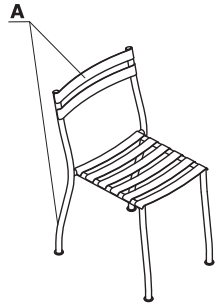

Combinaciones de colores - Flaner

Material	Color	Sillas	Bancada	Mesas de reunión										
		A - Cuerpo	B - Cuerpo	C - Cuerpo										
Metal	M156 - gris claro mate RAL 7044	✓	✓	✓										
	M157 - verde menta RAL 1806010	✓	✓	✓										
	M158 - turquesa RAL 2003020	✓	✓	✓										
	M159 - burdeos mate RAL 3007	✓	✓	✓										
	M160 - antracita mate RAL 7043	✓	✓	✓										