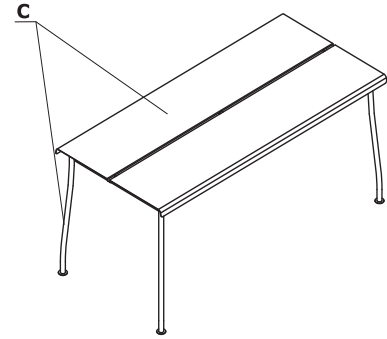

Combinaciones de colores - Flaner

Material	Color	Sillas	Bancada	Mesas de reunión										
		A - Cuerpo	B - Cuerpo	C - Cuerpo										
Metal	M156 - gris claro mate RAL 7044	✓	✓	✓										
	M157 - verde menta RAL 1806010	✓	✓	✓										
	M158 - turquesa RAL 2003020	✓	✓	✓										
	M159 - burdeos mate RAL 3007	✓	✓	✓										
	M160 - antracita mate RAL 7043	✓	✓	✓										