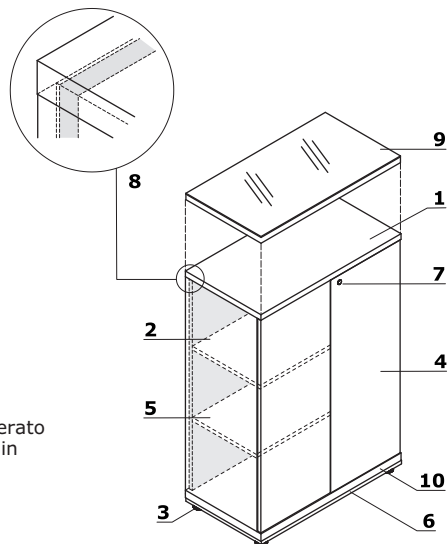

Armadio con frontale HPL

1. 1 **Top** - Pannello melaminico 28 mm, bordo ABS 2 mm
2. 2 **Corpo** - pannello melaminico 18 mm, bordo ABS 2 mm
3. 3 **Piedini 27 mm** - livellamento all'interno, gamma di 5 mm
4. 4 **Frontale** - sistema "Push-to-Open", pannello melaminico/ HPL 18 mm
5. 5 **Mensola** - pannello melaminico 18 mm, protezione contro estrazione accidentale, bordo ABS 2 mm
6. 6 **Fondo** - pannello melaminico 18 mm, bordo ABS 2 mm
7. 7 **Serratura patent**
8. 8 **Parete posteriore** - pannello melaminico 18 mm, bordo ABS 2 mm
9. 9 **Opzionale con sovrapprezzo** - top A800GT - pannello melaminico 28 mm + vetro LACOBEL 4 mm, ordinato come elemento separato
10. 10 **OPZIONALE CON SOVRAPREZZO** - zoccolo in metallo - colore: M009 alluminio semiopaco