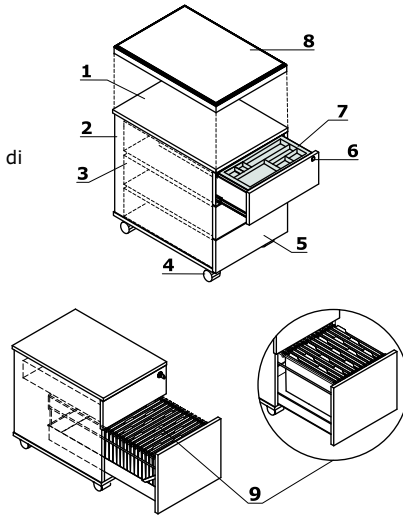

Cassettiere senza maniglie - mobili

- 1 Top** - pannello melaminico 18 mm
- 2 Corpo** - pannello melaminico 18 mm, bordo ABS 2 mm
- 3 Cassetti in metallo** - guide a rullo, capacità di carico 25 kg, estrazione 80%, blocco di estrazione di secondo cassetto; OPZIONE CON SOVRAPREZZO - sistema di chiusura automatica, guide a sfere
- 4 Ruote** - Ø50 mm, due con freno
- 5 Frontale** - pannello melaminico 18 mm, rivestito in HPL - semiopaco, bordo ABS 2 mm
- 6 Serratura centrale** - chiave pieghevole
- 7 Vaschetta portacancelleria** - plastica nera
- 8 Cuscino opzionale SKP13** - messo su cassetiera, ordinato come articolo separato, carico massimo 120 kg
- 9 Cassetto per cartelle sospese** - guide a sfere, carico massimo 30 kg, estrazione 100%, per cartelle A4 situate parallelo e perpendicolare a frontale

NOTE - possibilità di sedersi su cassettiere solo dopo aver attaccato il cuscino (SKP13), cassetiera con cuscino serve solo per sedersi, spostarsi con cassetiera può danneggiare ruote

Armadio con frontale HPL

- 1 **Top** - Pannello melaminico 28 mm, bordo ABS 2 mm
- 2 **Corpo** - pannello melaminico 18 mm, bordo ABS 2 mm
- 3 **Piedini 27 mm** - livellamento all'interno, gamma di 5 mm
- 4 **Frontale** - sistema "Push-to-Open", pannello melaminico/ HPL 18 mm
- 5 **Mensola** - pannello melaminico 18 mm, protezione contro estrazione accidentale, bordo ABS 2 mm
- 6 **Fondo** - pannello melaminico 18 mm, bordo ABS 2 mm
- 7 **Serratura patent**
- 8 **Parete posteriore** - pannello melaminico 18 mm, bordo ABS 2 mm
- 9 **Opzionale con sovrapprezzo** - top A800GT - pannello melaminico 28 mm + vetro LACOBEL 4 mm, ordinato come elemento separato
- 10 **OPZIONALE CON SOVRAPREZZO** - zoccolo in metallo - colore: M009 alluminio semiopaco