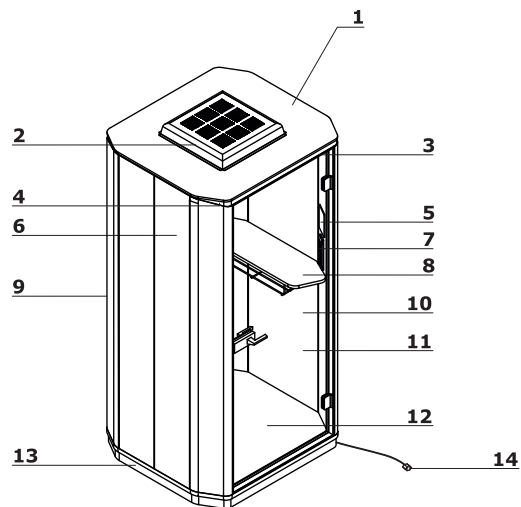

## Descrizione tecnica

- 1 Soffitto** - pannello in MDF laccato, imbottitoa, colore: G-60084 - grafite scuro; dotato di illuminazione e ventilatore.
- 2 Ventilatore** - montato nel soffitto con la possibilità di regolare la potenza del flusso d'aria.
- 3 Sensore di movimento** - attiva l'illuminazione, i ventilatori, il pannello touch scree e le spie luminose.
- 4 Indicatori luminosi** - 4 pezzi; luce rossa - occupato, luce verde - libero
- 5 Pannello di controllo** - regolazione dell'intensità luminosa e del flusso d'aria
- 6 Parete esterna** - metallo verniciato a polvere; spessore 1mm
- 7 Mediabox** - 2x230V + 1 x USB A + 1 x USB C
- 8 Mensola** - MDF 19mm, struttura - asta in acciaio Ø6 mm; colore: nero
- 9 Parete di vetro** - vetro di sicurezza acustico, spessore 10 mm, profilo in alluminio 52x45 mm
- 10 Parete interna** - riempita di schiuma acustica, imbottita
- 11 Porte in vetro** - vetro di sicurezza acustica, spessore 10 mm; dotate di cerniere, maniglie e guarnizioni.
- 12 Pavimento** - pannello MDF 31mm + moquette acustica
- 13 Ruote, nascoste dallo zoccolo, facilitano lo spostamento della cabina.**
- 14 Allacciamento/collegamento elettrico** - uscita cavi nel tetto o nello zoccolo

## Dimensioni (mm)

## Dimensioni - mensola (mm)