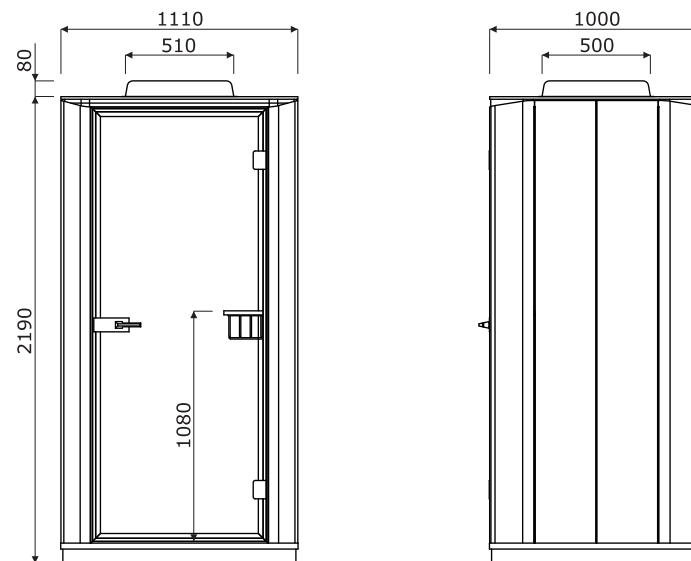

## Descrizione tecnica

- 1 Soffitto** - pannello in MDF laccato, imbottitoa, colore: G-60084 - grafite scuro; dotato di illuminazione e ventilatore.
- 2 Ventilatore** - montato nel soffitto con la possibilità di regolare la potenza del flusso d'aria.
- 3 Sensore di movimento** - attiva l'illuminazione, i ventilatori, il pannello touch scree e le spie luminose.
- 4 Indicatori luminosi** - 4 pezzi; luce rossa - occupato, luce verde - libero
- 5 Pannello di controllo** - regolazione dell'intensità luminosa e del flusso d'aria
- 6 Parete esterna** - metallo verniciato a polvere; spessore 1mm
- 7 Mediabox** - 2x230V + 1 x USB A + 1 x USB C
- 8 Mensola** - MDF 19mm, struttura - asta in acciaio Ø6 mm; colore: nero
- 9 Parete di vetro** - vetro di sicurezza acustico, spessore 10 mm, profilo in alluminio 52x45 mm
- 10 Parete interna** - riempita di schiuma acustica, imbottita
- 11 Porte in vetro** - vetro di sicurezza acustica, spessore 10 mm; dotate di cerniere, maniglie e guarnizioni.
- 12 Pavimento** - pannello MDF 31mm + moquette acustica
- 13 Ruote, nascoste dallo zoccolo, facilitano lo spostamento della cabina.**
- 14 Allacciamento/collegamento elettrico** - uscita cavi nel tetto o nello zoccolo

## Dimensioni (mm)

## Dimensioni - mensola (mm)