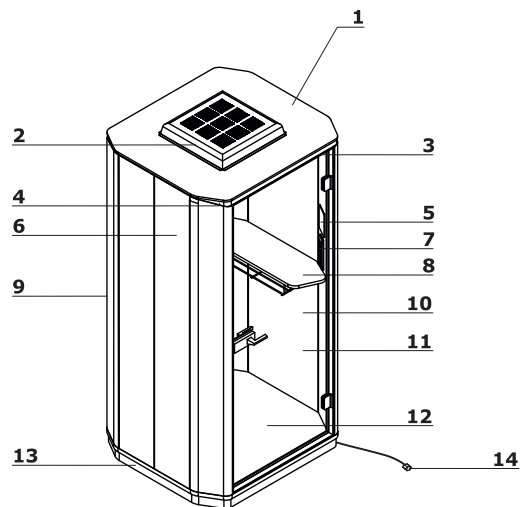

Descriptif technique

- 1 Plafond** - panneau MDF verni, tapissé, couleur: LDS20 - gris ; équipé d'un éclairage et d'un ventilateur
- 2 Ventilation** - ventilateur monté au plafond avec réglage du débit d'air
- 3 Capteur de mouvement** - activation de l'éclairage, des ventilateurs, de l'écran tactile et des lampes de signalisation
- 4 Voyants de signalisation** - 4 pièces ; lumière rouge - occupé, lumière verte - libre
- 5 Panneau de commande** - réglage de l'intensité de l'éclairage et du flux d'air
- 6 Parois extérieures** - finition peinture poudre époxy; épaisseur de 1mm
- 7 Mediabox** - 2x230V + 1 x USB A + 1 x USB C
- 8 Etagère** - MDF 19 mm, structure - tige d'acier Ø6 mm ; couleur : noir
- 9 Paroi en verre** - verre de sécurité acoustique, épaisseur 10 mm, profilé aluminium 52x45 mm
- 10 Parois intérieures** - rempli de mousse acoustique, tapissé
- 11 Portes en verre** - verre de sécurité acoustique, épaisseur 10 mm ; équipement : charnières et poignée en aluminium et joints d'étanchéité
- 12 Plancher** - MDF 31 mm + moquette acoustique
- 13 Roulettes** - dissimulées par le socle, elles permettent de déplacer facilement la cabine.
- 14 Raccordement électrique** - sortie de câble au niveau du toit ou du plancher

Dimensions (mm)

Dimensions - tablette (mm)