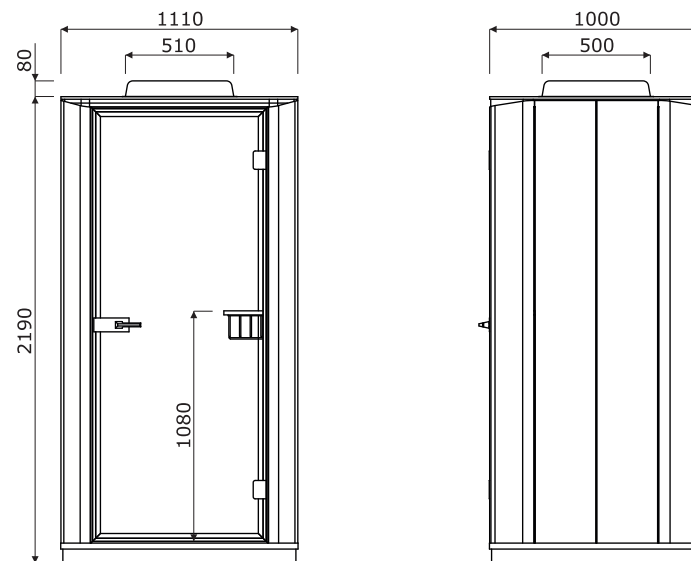

Descriptif technique

- 1 Plafond** - panneau MDF verni, tapissé, couleur: LDS20 - gris ; équipé d'un éclairage et d'un ventilateur
- 2 Ventilation** - ventilateur monté au plafond avec réglage du débit d'air
- 3 Capteur de mouvement** - activation de l'éclairage, des ventilateurs, de l'écran tactile et des lampes de signalisation
- 4 Voyants de signalisation** - 4 pièces ; lumière rouge - occupé, lumière verte - libre
- 5 Panneau de commande** - réglage de l'intensité de l'éclairage et du flux d'air
- 6 Parois extérieures** - finition peinture poudre époxy; épaisseur de 1mm
- 7 Mediabox** - 2x230V + 1 x USB A + 1 x USB C
- 8 Etagère** - MDF 19 mm, structure - tige d'acier Ø6 mm ; couleur : noir
- 9 Paroi en verre** - verre de sécurité acoustique, épaisseur 10 mm, profilé aluminium 52x45 mm
- 10 Parois intérieures** - rempli de mousse acoustique, tapissé
- 11 Portes en verre** - verre de sécurité acoustique, épaisseur 10 mm ; équipement : charnières et poignée en aluminium et joints d'étanchéité
- 12 Plancher** - MDF 31 mm + moquette acoustique
- 13 Roulettes** - dissimulées par le socle, elles permettent de déplacer facilement la cabine.
- 14 Raccordement électrique** - sortie de câble au niveau du toit ou du plancher

Dimensions (mm)

Dimensions - tablette (mm)