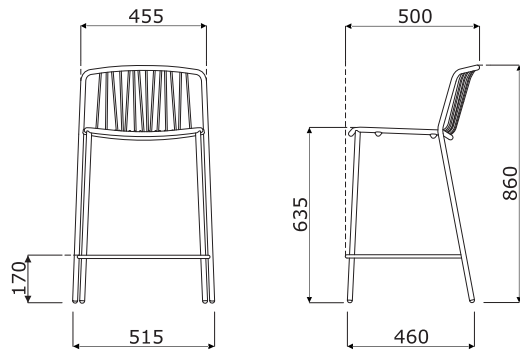

### Descrizione tecnica - sedia

- 1 Sedile, schienale** - traforat, filo Ø 6 mm in acciaio galvanizzato; verniciata a polvere per esterni
- 2 Base** - tondino d'acciaio, galvanizzato; verniciata a polvere per esterni, Ø18 mm
- 3 Bracciolo** - tondino d'acciaio, galvanizzato; verniciata a polvere per esterni, Ø18 mm
- 4 Piedini in plastica, colore: nero**

### Descrizione tecnica - sgabello

- 1 Sedile, schienale** - traforat, filo Ø 6 mm in acciaio galvanizzato; verniciata a polvere per esterni
- 2 Base** - tondino d'acciaio, galvanizzato; verniciata a polvere per esterni, Ø18 mm
- 3 Bracciolo** - tondino d'acciaio, galvanizzato; verniciata a polvere per esterni, Ø18 mm
- 4 Poggiapiedi** - tondino d'acciaio, galvanizzato; verniciata a polvere per esterni, Ø12 mm
- 5 Piedini in plastica, colore: nero**

ATTENZIONE - carico massimo - 120 kg; possibilità di impilare sedie (max. 4 p.zi); venduto come set di 2

Dimensioni (mm)

BRS01

BRS02

BRS03

BRS04

BRS05

BRS06