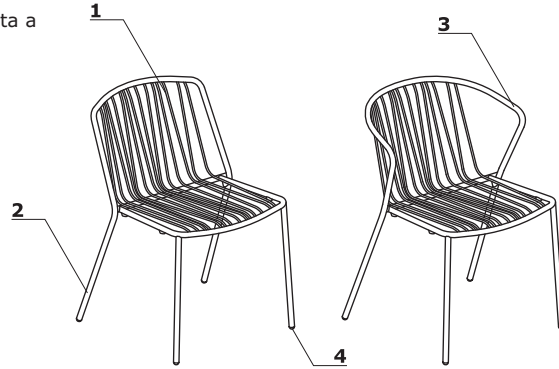

### Descrizione tecnica - sedia

- 1 Sedile, schienale** - traforat, filo Ø 6 mm in acciaio galvanizzato; verniciata a polvere per esterni
- 2 Base** - tondino d'acciaio, galvanizzato; verniciata a polvere per esterni, Ø18 mm
- 3 Bracciolo** - tondino d'acciaio, galvanizzato; verniciata a polvere per esterni, Ø18 mm
- 4 Piedini in plastica, colore: nero**

ATTENZIONE - carico massimo - 120 kg; possibilità di impilare sedie (max. 4 p.zi); venduto come set di 2

### Descrizione tecnica - sgabello

- 1 Sedile, schienale** - traforat, filo Ø 6 mm in acciaio galvanizzato; verniciata a polvere per esterni
- 2 Base** - tondino d'acciaio, galvanizzato; verniciata a polvere per esterni, Ø18 mm
- 3 Bracciolo** - tondino d'acciaio, galvanizzato; verniciata a polvere per esterni, Ø18 mm
- 4 Poggiapiedi** - tondino d'acciaio, galvanizzato; verniciata a polvere per esterni, Ø12 mm
- 5 Piedini in plastica, colore: nero**

ATTENZIONE - carico massimo - 120 kg; possibilità di impilare sedie (max. 4 p.zi); venduto come set di 2

Dimensioni (mm)

BRS01

BRS02

BRS03

BRS04

BRS05

BRS06