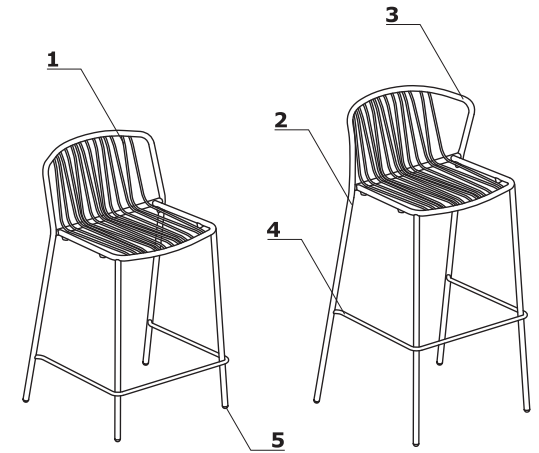

### Descrizione tecnica - sedia

- 1 Sedile, schienale** - traforat, filo Ø 6 mm in acciaio galvanizzato; verniciata a polvere per esterni
- 2 Base** - tondino d'acciaio, galvanizzato; verniciata a polvere per esterni, Ø18 mm
- 3 Bracciolo** - tondino d'acciaio, galvanizzato; verniciata a polvere per esterni, Ø18 mm
- 4 Piedini in plastica, colore: nero**

ATTENZIONE - carico massimo - 120 kg; possibilità di impilare sedie (max. 4 p.zi); venduto come set di 2

### Descrizione tecnica - sgabello

- 1 Sedile, schienale** - traforat, filo Ø 6 mm in acciaio galvanizzato; verniciata a polvere per esterni
- 2 Base** - tondino d'acciaio, galvanizzato; verniciata a polvere per esterni, Ø18 mm
- 3 Bracciolo** - tondino d'acciaio, galvanizzato; verniciata a polvere per esterni, Ø18 mm
- 4 Poggiapiedi** - tondino d'acciaio, galvanizzato; verniciata a polvere per esterni, Ø12 mm
- 5 Piedini in plastica, colore: nero**

ATTENZIONE - carico massimo - 120 kg; possibilità di impilare sedie (max. 4 p.zi); venduto come set di 2

Dimensioni (mm)

BRS01

BRS02

BRS03

BRS04

BRS05

BRS06