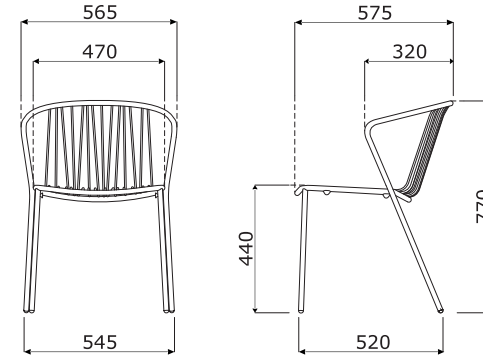

### Descrizione tecnica - sedia

- 1 Sedile, schienale** - traforat, filo Ø 6 mm in acciaio galvanizzato; verniciata a polvere per esterni
- 2 Base** - tondino d'acciaio, galvanizzato; verniciata a polvere per esterni, Ø18 mm
- 3 Bracciolo** - tondino d'acciaio, galvanizzato; verniciata a polvere per esterni, Ø18 mm
- 4 Piedini in plastica, colore: nero**

ATTENZIONE - carico massimo - 120 kg; possibilità di impilare sedie (max. 4 p.zi); venduto come set di 2

### Descrizione tecnica - sgabello

- 1 Sedile, schienale** - traforat, filo Ø 6 mm in acciaio galvanizzato; verniciata a polvere per esterni
- 2 Base** - tondino d'acciaio, galvanizzato; verniciata a polvere per esterni, Ø18 mm
- 3 Bracciolo** - tondino d'acciaio, galvanizzato; verniciata a polvere per esterni, Ø18 mm
- 4 Poggiapiedi** - tondino d'acciaio, galvanizzato; verniciata a polvere per esterni, Ø12 mm
- 5 Piedini in plastica, colore: nero**

ATTENZIONE - carico massimo - 120 kg; possibilità di impilare sedie (max. 4 p.zi); venduto come set di 2

Dimensioni (mm)

BRS01

BRS02

BRS03

BRS04

BRS05

BRS06