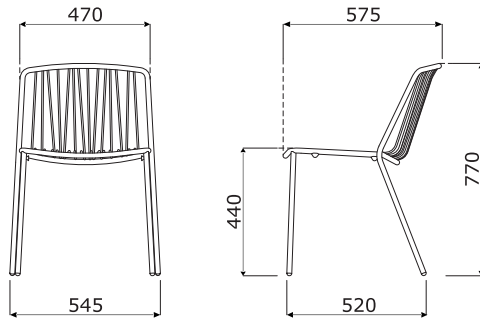

### Descrizione tecnica - sedia

- 1 Sedile, schienale** - traforat, filo Ø 6 mm in acciaio galvanizzato; verniciata a polvere per esterni
- 2 Base** - tondino d'acciaio, galvanizzato; verniciata a polvere per esterni, Ø18 mm
- 3 Bracciolo** - tondino d'acciaio, galvanizzato; verniciata a polvere per esterni, Ø18 mm
- 4 Piedini in plastica, colore: nero**

### Descrizione tecnica - sgabello

- 1 Sedile, schienale** - traforat, filo Ø 6 mm in acciaio galvanizzato; verniciata a polvere per esterni
- 2 Base** - tondino d'acciaio, galvanizzato; verniciata a polvere per esterni, Ø18 mm
- 3 Bracciolo** - tondino d'acciaio, galvanizzato; verniciata a polvere per esterni, Ø18 mm
- 4 Poggiapiedi** - tondino d'acciaio, galvanizzato; verniciata a polvere per esterni, Ø12 mm
- 5 Piedini in plastica, colore: nero**

ATTENZIONE - carico massimo - 120 kg; possibilità di impilare sedie (max. 4 p.zi); venduto come set di 2

Dimensioni (mm)

BRS01

BRS02

BRS03

BRS04

BRS05

BRS06