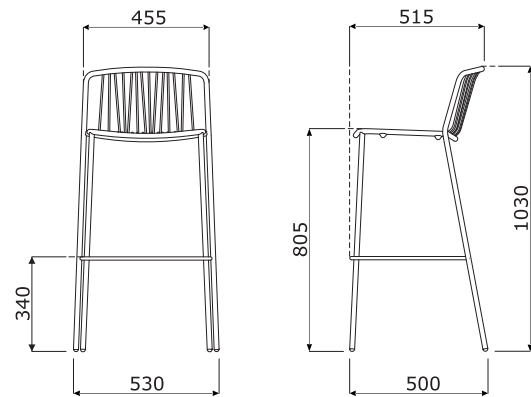

### Descrizione tecnica - sedia

- 1 Sedile, schienale** - traforat, filo Ø 6 mm in acciaio galvanizzato; verniciata a polvere per esterni
- 2 Base** - tondino d'acciaio, galvanizzato; verniciata a polvere per esterni, Ø18 mm
- 3 Bracciolo** - tondino d'acciaio, galvanizzato; verniciata a polvere per esterni, Ø18 mm
- 4 Piedini in plastica, colore: nero**

### Descrizione tecnica - sgabello

- 1 Sedile, schienale** - traforat, filo Ø 6 mm in acciaio galvanizzato; verniciata a polvere per esterni
- 2 Base** - tondino d'acciaio, galvanizzato; verniciata a polvere per esterni, Ø18 mm
- 3 Bracciolo** - tondino d'acciaio, galvanizzato; verniciata a polvere per esterni, Ø18 mm
- 4 Poggiapiedi** - tondino d'acciaio, galvanizzato; verniciata a polvere per esterni, Ø12 mm
- 5 Piedini in plastica, colore: nero**

ATTENZIONE - carico massimo - 120 kg; possibilità di impilare sedie (max. 4 p.zi); venduto come set di 2

Dimensioni (mm)

BRS01

BRS02

BRS03

BRS04

BRS05

BRS06