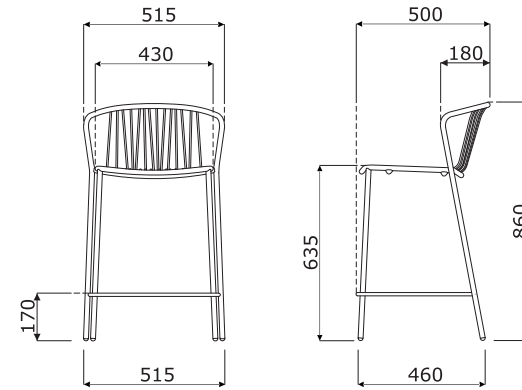

### Descrizione tecnica - sedia

- 1 Sedile, schienale** - traforat, filo Ø 6 mm in acciaio galvanizzato; verniciata a polvere per esterni
- 2 Base** - tondino d'acciaio, galvanizzato; verniciata a polvere per esterni, Ø18 mm
- 3 Bracciolo** - tondino d'acciaio, galvanizzato; verniciata a polvere per esterni, Ø18 mm
- 4 Piedini in plastica, colore: nero**

### Descrizione tecnica - sgabello

- 1 Sedile, schienale** - traforat, filo Ø 6 mm in acciaio galvanizzato; verniciata a polvere per esterni
- 2 Base** - tondino d'acciaio, galvanizzato; verniciata a polvere per esterni, Ø18 mm
- 3 Bracciolo** - tondino d'acciaio, galvanizzato; verniciata a polvere per esterni, Ø18 mm
- 4 Poggiapiedi** - tondino d'acciaio, galvanizzato; verniciata a polvere per esterni, Ø12 mm
- 5 Piedini in plastica, colore: nero**

ATTENZIONE - carico massimo - 120 kg; possibilità di impilare sedie (max. 4 p.zi); venduto come set di 2

Dimensioni (mm)

BRS01

BRS02

BRS03

BRS04

BRS05

BRS06