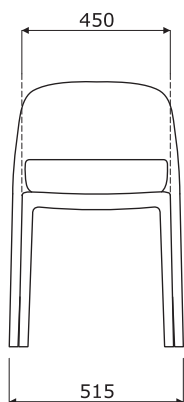

Descriptif technique

1 Assise et dossier - polypropylène

ATTENTION - charge max 120 kg; empilabilité des chaises possible (max 8 chaises)

Dimensions (mm)

BND01

BND02