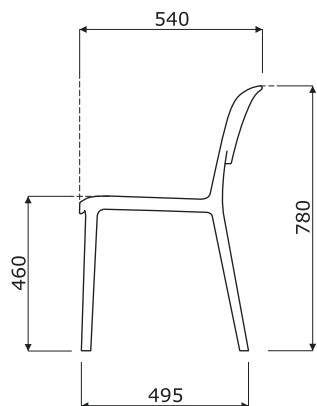

Descriptif technique

1 Assise et dossier - polypropylène

ATTENTION - charge max 120 kg; empilabilité des chaises possible (max 8 chaises)

Dimensions (mm)

BND01

BND02