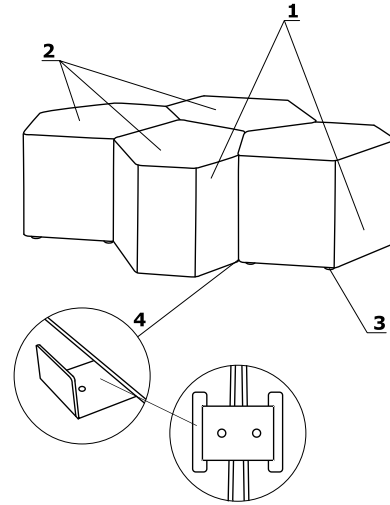

Bazalto - Panneau mural

- 1 Panneau** - une face tapissée,
Technologie Sonic - certificat de classe
acoustique A, punaisable
- 2 Cadre structurel** - aggloméré
- 3 Remplissage** - matériau intissé
acoustique haute propriétés d'absorption et
de dispersion
- 4 Fixations** - Adhésif (1 paquet suffit
pour 6 panneaux) - à commander
séparément (BKL1)

Descriptif technique

- 1 Corps** - panneaux de 18 et 28 mm et HDF 3 mm, monté avec vis d'assemblage confirmats
- 2 Assise** - mousse découpée: épaisseur 50 mm
- 3 Patins en polypropylène** - Ø30 mm; 6 pcs
- 4 Éléments de jonction en métal** - profil 2 mm découpé au laser, peinture poudre époxy noire

- charge max 120 kg

Dimensions (mm)

Exemples de configurations

Table basse

- 1 **Top** - stratifié compact HPL, ép. 10 mm
- 2 **Piètement** - colonne tube métallique Ø 30 mm, ép. 2 mm, finition peinture poudre époxy
- 3 **Base** - métal finition peinture poudre époxy

Dimensions (mm)