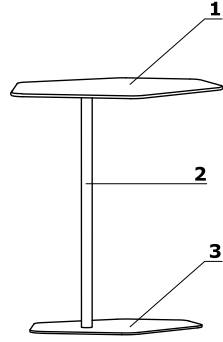

Descriptif technique

- 1 Corps** - panneaux de 18 et 28 mm et HDF 3 mm, monté avec vis d'assemblage confirmats
- 2 Assise** - mousse découpée: épaisseur 50 mm
- 3 Patins en polypropylène** - Ø30 mm; 6 pcs
- 4 Éléments de jonction en métal** - profil 2 mm découpé au laser, peinture poudre époxy noire

- charge max 120 kg

Dimensions (mm)

Exemples de configurations

Table basse

- 1 **Top** - stratifié compact HPL, ép. 10 mm
- 2 **Piètement** - colonne tube métallique Ø 30 mm, ép. 2 mm, finition peinture poudre époxy
- 3 **Base** - métal finition peinture poudre époxy

Dimensions (mm)