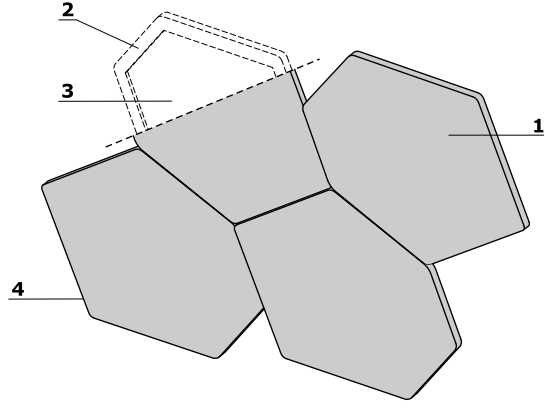

Bazalto - Panneau mural

- 1 Panneau** - une face tapissée,
Technologie Sonic - certificat de classe
acoustique A, punaisable
- 2 Cadre structurel** - aggloméré
- 3 Remplissage** - matériau intissé
acoustique haute propriétés d'absorption et
de dispersion
- 4 Fixations** - Adhésif (1 paquet suffit
pour 6 panneaux) - à commander
séparément (BKL1)

Descriptif technique

- 1 Corps** - panneaux de 18 et 28 mm et HDF 3 mm, monté avec vis d'assemblage confirmats
- 2 Assise** - mousse découpée: épaisseur 50 mm
- 3 Patins en polypropylène** - Ø30 mm; 6 pcs
- 4 Éléments de jonction en métal** - profil 2 mm découpé au laser, peinture poudre époxy noire

- charge max 120 kg

Dimensions (mm)

Exemples de configurations

Table basse

- 1 **Top** - stratifié compact HPL, ép. 10 mm
- 2 **Piètement** - colonne tube métallique Ø 30 mm, ép. 2 mm, finition peinture poudre époxy
- 3 **Base** - métal finition peinture poudre époxy

Dimensions (mm)