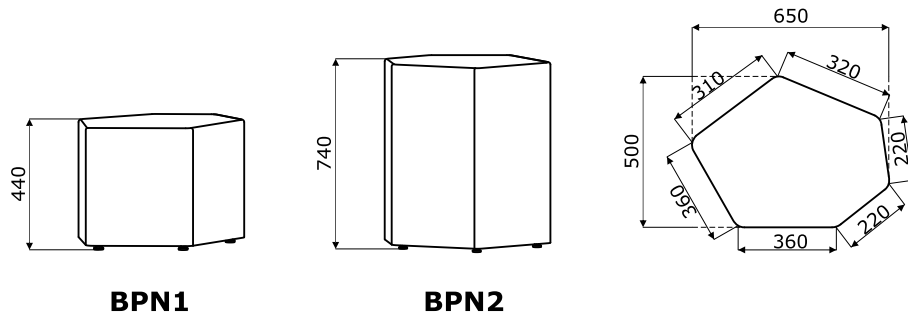

Bazalto - Panneau mural

- 1 Panneau** - une face tapissée,
Technologie Sonic - certificat de classe
acoustique A, punaisable
- 2 Cadre structurel** - aggloméré
- 3 Remplissage** - matériau intissé
acoustique haute propriétés d'absorption et
de dispersion
- 4 Fixations** - Adhésif (1 paquet suffit
pour 6 panneaux) - à commander
séparément (BKL1)

Descriptif technique

- 1 Corps** - panneaux de 18 et 28 mm et HDF 3 mm, monté avec vis d'assemblage confirmats
- 2 Assise** - mousse découpée: épaisseur 50 mm
- 3 Patins en polypropylène** - Ø30 mm; 6 pcs
- 4 Éléments de jonction en métal** - profil 2 mm découpé au laser, peinture poudre époxy noire

- charge max 120 kg

Dimensions (mm)

Exemples de configurations

Table basse

- 1 **Top** - stratifié compact HPL, ép. 10 mm
- 2 **Piètement** - colonne tube métallique Ø 30 mm, ép. 2 mm, finition peinture poudre époxy
- 3 **Base** - métal finition peinture poudre époxy

Dimensions (mm)