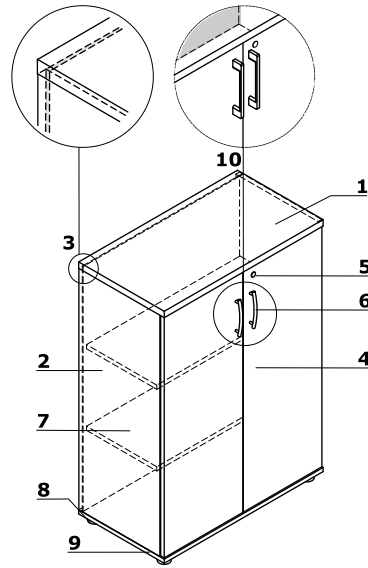

- 1 **Top** - pannello melaminico 18 mm, bordo ABS 2 mm
- 2 **Corpo** - pannello melaminico 18 mm, bordo ABS 2 mm
- 3 **Frontale** - pannello melaminico 18 mm, bordo ABS 2 mm
- 4 **Cassetti in MFC** - guide a rullo, capacità di carico 25 kg, estrazione 80%
- 5 **Mensola portacancelleria** - pannello melaminico 18 mm
- 6 **Vaschetta portacancelleria** - plastica nera
- 7 **Cassetto per cartelle sospese** - carico massimo 30 kg, estrazione 80%, per cartelle A4 situate perpendicolare a frontale
- 8 **Serratura centrale** - chiave pieghevole
- 9 **Ruote** - Ø50 mm, due con freno

NOTE - possibilità di sedersi su cassettera KKT12, KKT13 solo dopo aver attaccato il cuscino (SKP13), cassettera con cuscino serve solo per sedersi, spostarsi con cassettera può danneggiare ruote

**Cassettiere stazionarie**

- 1 **Top** - Pannello melaminico 28 mm, bordo ABS 2 mm
- 2 **Corpo** - pannello melaminico 18 mm, bordo ABS 2 mm
- 3 **Frontale** - pannello melaminico 18 mm, bordo ABS 2 mm
- 4 **Cassetti in MFC** - guide a rullo, capacità di carico 25 kg, estrazione 80%
- 5 **Vaschetta portacancelleria** - plastica nera
- 6 **Serratura centrale** - chiave pieghevole
- 7 **Regolatore di livello** - regolazione in gamma di 10 mm

**Cassettiere con top allungato - dimensioni (mm)**

\* cassettera con top allungato

**Armadi e scaffali**

- 1 Top** - Pannello melaminico 28 mm, bordo ABS 2 mm
- 2 Corpo** - pannello melaminico 18 mm, bordo ABS 2 mm
- 3 Parete posteriore** - HDF 3 mm
- 4 Frontale** - pannello melaminico 18 mm, bordo ABS 2 mm, cerniera 110°
- 5 Serratura patent**
- 6 Maniglia** - alluminio
- 7 Mensola** - pannello melaminico 18 mm, protezione contro estrazione accidentale, bordo ABS 2 mm
- 8 Piedini 27 mm** - livellamento all'interno, gamma di 5 mm
- 9 Fondo** - pannello melaminico 18 mm, bordo ABS 2 mm
- 10 OPZIONALE CON SOVRAPREZZO** - maniglia Pro - colore: bianco, nero, alluminio