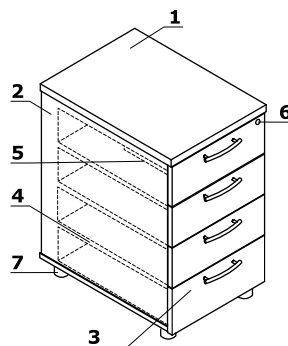

**Cassettiere senza maniglie - mobili**

- 1 **Corpo** - pannello melaminico 18 mm, bordo ABS 2 mm
- 2 **Frontale** - pannello melaminico 18 mm, bordo ABS 2 mm
- 3 **Cassetti in MFC** - guide a rullo, capacità di carico 25 kg, estrazione 80%
- 4 **Mensola portacancelleria** - pannello melaminico 18 mm
- 5 **Vaschetta portacancelleria** - plastica nera
- 6 **Serratura centrale** - chiave pieghevole
- 7 **Ruote** - Ø50 mm, due con freno
- 8 **Cuscino opzionale SKP13** - messo su cassettera, ordinato come articolo separato, carico massimo 120 kg

- 1 **Top** - pannello melaminico 18 mm, bordo ABS 2 mm
- 2 **Corpo** - pannello melaminico 18 mm, bordo ABS 2 mm
- 3 **Frontale** - pannello melaminico 18 mm, bordo ABS 2 mm
- 4 **Cassetti in MFC** - guide a rullo, capacità di carico 25 kg, estrazione 80%
- 5 **Mensola portacancelleria** - pannello melaminico 18 mm
- 6 **Vaschetta portacancelleria** - plastica nera
- 7 **Cassetto per cartelle sospese** - carico massimo 30 kg, estrazione 80%, per cartelle A4 situate perpendicolare a frontale
- 8 **Serratura centrale** - chiave pieghevole
- 9 **Ruote** - Ø50 mm, due con freno

**Cassettiere con top allungato - dimensioni (mm)**

\* cassettera con top allungato

**Armadi e scaffali**

- 1 Top** - Pannello melaminico 28 mm, bordo ABS 2 mm
- 2 Corpo** - pannello melaminico 18 mm, bordo ABS 2 mm
- 3 Parete posteriore** - HDF 3 mm
- 4 Frontale** - pannello melaminico 18 mm, bordo ABS 2 mm, cerniera 110°
- 5 Serratura patent**
- 6 Maniglia** - alluminio
- 7 Mensola** - pannello melaminico 18 mm, protezione contro estrazione accidentale, bordo ABS 2 mm
- 8 Piedini 27 mm** - livellamento all'interno, gamma di 5 mm
- 9 Fondo** - pannello melaminico 18 mm, bordo ABS 2 mm
- 10 OPZIONALE CON SOVRAPREZZO** - maniglia Pro - colore: bianco, nero, alluminio