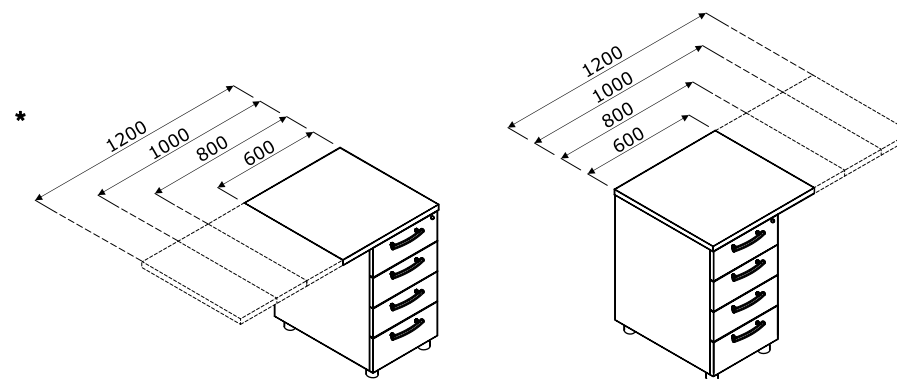

Cassettiere con top allungato - dimensioni (mm)

* cassettera con top allungato