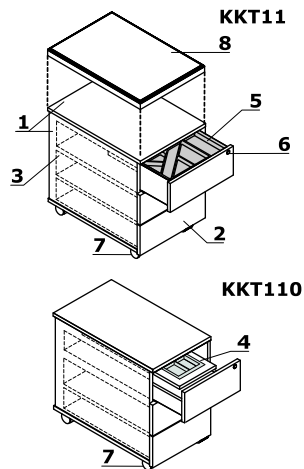

**Cassettiere senza maniglie - mobili**

- 1 **Corpo** - pannello melaminico 18 mm, bordo ABS 2 mm
- 2 **Frontale** - pannello melaminico 18 mm, bordo ABS 2 mm
- 3 **Cassetti in MFC** - guide a rullo, capacità di carico 25 kg, estrazione 80%
- 4 **Mensola portacancelleria** - pannello melaminico 18 mm
- 5 **Vaschetta portacancelleria** - plastica nera
- 6 **Serratura centrale** - chiave pieghevole
- 7 **Ruote** - Ø50 mm, due con freno
- 8 **Cuscino opzionale SKP13** - messo su cassettera, ordinato come articolo separato, carico massimo 120 kg

- 1 **Top** - pannello melaminico 18 mm, bordo ABS 2 mm
- 2 **Corpo** - pannello melaminico 18 mm, bordo ABS 2 mm
- 3 **Frontale** - pannello melaminico 18 mm, bordo ABS 2 mm
- 4 **Cassetti in MFC** - guide a rullo, capacità di carico 25 kg, estrazione 80%
- 5 **Mensola portacancelleria** - pannello melaminico 18 mm
- 6 **Vaschetta portacancelleria** - plastica nera
- 7 **Cassetto per cartelle sospese** - carico massimo 30 kg, estrazione 80%, per cartelle A4 situate perpendicolare a frontale
- 8 **Serratura centrale** - chiave pieghevole
- 9 **Ruote** - Ø50 mm, due con freno

- 1 **Top** - Pannello melaminico 28 mm, bordo ABS 2 mm
- 2 **Corpo** - pannello melaminico 18 mm, bordo ABS 2 mm
- 3 **Frontale** - pannello melaminico 18 mm, bordo ABS 2 mm
- 4 **Cassetti in MFC** - guide a rullo, capacità di carico 25 kg, estrazione 80%
- 5 **Vaschetta portacancelleria** - plastica nera
- 6 **Serratura centrale** - chiave pieghevole
- 7 **Regolatore di livello** - regolazione in gamma di 10 mm