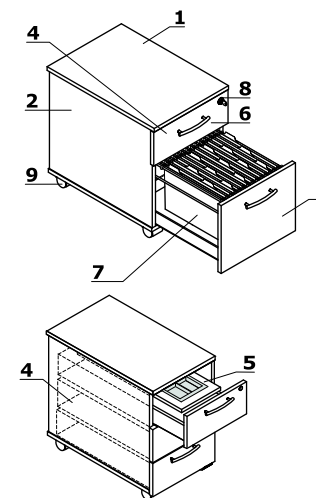

**Cassettiere senza maniglie - mobili**

- 1 **Corpo** - pannello melaminico 18 mm, bordo ABS 2 mm
- 2 **Frontale** - pannello melaminico 18 mm, bordo ABS 2 mm
- 3 **Cassetti in MFC** - guide a rullo, capacità di carico 25 kg, estrazione 80%
- 4 **Mensola portacancelleria** - pannello melaminico 18 mm
- 5 **Vaschetta portacancelleria** - plastica nera
- 6 **Serratura centrale** - chiave pieghevole
- 7 **Ruote** - Ø50 mm, due con freno
- 8 **Cuscino opzionale SKP13** - messo su cassettera, ordinato come articolo separato, carico massimo 120 kg

- 1 **Top** - pannello melaminico 18 mm, bordo ABS 2 mm
- 2 **Corpo** - pannello melaminico 18 mm, bordo ABS 2 mm
- 3 **Frontale** - pannello melaminico 18 mm, bordo ABS 2 mm
- 4 **Cassetti in MFC** - guide a rullo, capacità di carico 25 kg, estrazione 80%
- 5 **Mensola portacancelleria** - pannello melaminico 18 mm
- 6 **Vaschetta portacancelleria** - plastica nera
- 7 **Cassetto per cartelle sospese** - carico massimo 30 kg, estrazione 80%, per cartelle A4 situate perpendicolare a frontale
- 8 **Serratura centrale** - chiave pieghevole
- 9 **Ruote** - Ø50 mm, due con freno

- 1 **Top** - Pannello melaminico 28 mm, bordo ABS 2 mm
- 2 **Corpo** - pannello melaminico 18 mm, bordo ABS 2 mm
- 3 **Frontale** - pannello melaminico 18 mm, bordo ABS 2 mm
- 4 **Cassetti in MFC** - guide a rullo, capacità di carico 25 kg, estrazione 80%
- 5 **Vaschetta portacancelleria** - plastica nera
- 6 **Serratura centrale** - chiave pieghevole
- 7 **Regolatore di livello** - regolazione in gamma di 10 mm