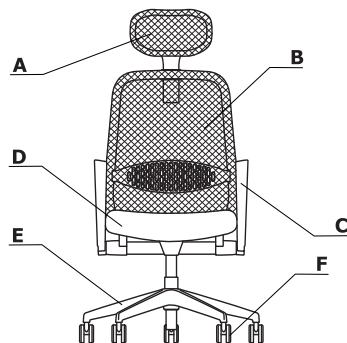

Zestawienie kolorystyczne - Astro

| Materiał | Kolor | Astro | | | | | | | | | | | | | |
|-------------------|---|--------------|-------------|------------------|---------------|--------------|-----------|--|--|--|--|--|--|--|--|
| | | A - Zagłówek | B - Oparcie | C - Podłokietnik | D - Siedzisko | E - Podstawa | F - Kółka | | | | | | | | |
| Tworzywo | Czarny RAL 9005 | | | ✓ | | ✓ | ✓ | | | | | | | | |
| | Szary RAL 7047 | | | ✓* | | ✓* | | | | | | | | | |
| Siatka + tworzywo | Czarny RAL9005, siatka: AM-9000 czarny | ✓ | ✓ | | | | | | | | | | | | |
| | Jasny szary RAL7047, siatka: AM-J51 szary | ✓ | ✓ | | | | | | | | | | | | |
| Tkanina | VC-0112 - czarny | | | | ✓ | | | | | | | | | | |
| | VC-1846 - szary | | | | ✓ | | | | | | | | | | |
| | VC-1849 - beżowy | | | | ✓ | | | | | | | | | | |
| | VC-2665 - grafitowy | | | | ✓ | | | | | | | | | | |