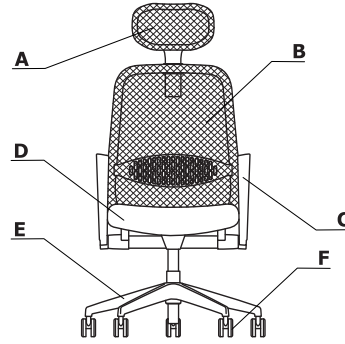

Coloris - Astro

Matériau	Couleurs	Astro														
		A - Appui tete	B - Dossier	C - Accoudoirs	D - Assise	E - Base	F - Roulettes									
Réseille + Polypropylène	Noir RAL 9005			✓		✓	✓									
	Gris RAL 7047			✓*		✓*										
	Noir RAL9005, résille: AM-9000 noir	✓	✓													
	Gris clair RAL7047, résille: AM-J51 gris	✓	✓													
Tissu	VC-0112 - noir				✓											
	VC-1846 - gris				✓											
	VC-1849 - beige				✓											
	VC-2665 - graphite				✓											