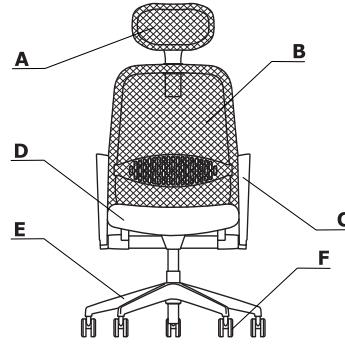

Combinaciones de colores - Astro

Material	Color	Astro														
		A - Reposacabezas	B - Respaldo	C - Reposabrazos	D - Asiento	E - Base	F - Ruedas									
Polypropyler	Negro RAL 9005			✓		✓	✓									
	Gris RAL 7047			✓*		✓*										
Malla + Plástico	Negro RAL9005, malla: AM-9000 negro	✓	✓													
	Gris claro RAL7047, malla: AM-J51 gris	✓	✓													
Tejido	VC-0112 - negro				✓											
	VC-1846 - gris				✓											
	VC-1849 - beige				✓											
	VC-2665 - grafito				✓											

* opción con recargo