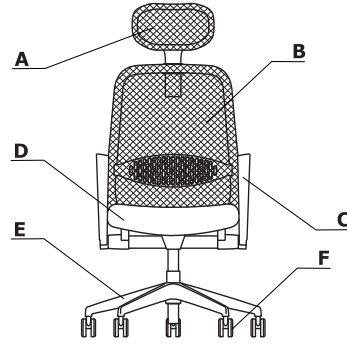

Farbkombination - Astro

Material	Farbe	Astro													
		A - Kopfstütze	B - Lehne	C - Armlehne	D - Sitz	E - Basis	F - Rollen								
Polyurethane	Schwarz RAL 9005			✓		✓	✓								
	Grau RAL 7047			✓*		✓*									
Netz + Polyurethan	Schwarz RAL9005, Mesh: AM-9000 Schwarz	✓	✓												
	Hellgrau RAL7047, Mesh: AM-J51 grau	✓	✓												
Stoff	VC-0112 - schwarz				✓										
	VC-1846 - grau				✓										
	VC-1849 - beige				✓										
	VC-2665 - anthrazit				✓										