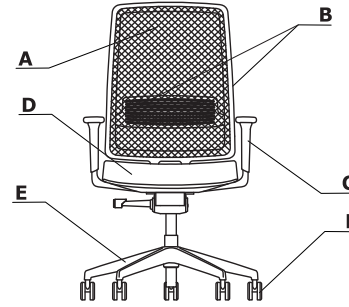

Coloris - Apex

Matériau	Couleurs	Apex													
		A - Dossier - résille	B - Dossier - structure	C - Accoudoirs	D - Assise	E - Base	F - Roulettes								
Polypropylène	Vert RAL 6212		✓												
	Rouge RAL 1532		✓												
	Noir RAL 9017		✓	✓											
	Noir RAL 9005					✓	✓								
	Noir	✓													
Tissu	Nemo				✓										
	Medley				groupe II										
	**Atlantic				groupe II										
	Vita				groupe II										
	****Charles				groupe II										
	Go Check				groupe II										
	Mica				groupe II										
	*Tissu du client				groupe III										
	Synergy				groupe III										
	***Silvertex				groupe III										
	Tessa				groupe III										
	Oceanic				groupe III										