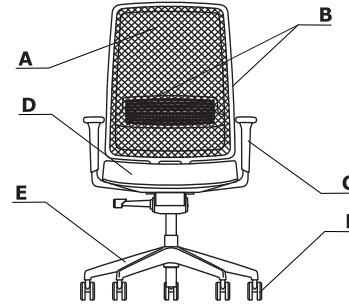

Farbkombination - Apex

Material	Farbe	Apex																	
		A - Lehne - Netz	B - Lehne - Gestell	C - Armlehne	D - Sitz	E - Basis	F - Rollen												
Polyurethane	Grün RAL 6212		✓																
	Rot RAL 1532		✓																
	Schwarz RAL 9017		✓	✓															
	Schwarz RAL 9005					✓	✓												
	Schwarz	✓																	
Stoff	Nemo				✓														
	Medley				II. Gruppe														
	**Atlantic				II. Gruppe														
	Vita				II. Gruppe														
	****Charles				II. Gruppe														
	Go Check				II. Gruppe														
	Mica				II. Gruppe														
	*Kundeneigener Stoff				III. Gruppe														
	Synergy				III. Gruppe														
	***Silvertext				III. Gruppe														
	Tessa				III. Gruppe														
	Oceanic				III. Gruppe														

\* Die Anwendung des kundeneigenen Stoffs erfordert Polstertests, um die Realisierungsmöglichkeiten zu überprüfen  
 \*\* Es besteht die Möglichkeit, das Produkt in vollem Farbspektrum von Atlantic laut dem Musterkatalog Gabriel innerhalb von 8 Wochen zu bestellen  
 \*\*\* Es besteht die Möglichkeit, das Produkt in vollem Farbspektrum von Silvertext laut dem Musterkatalog Spradling innerhalb von 15 Werktagen zu bestellen.  
 \*\*\*\* Es besteht die Möglichkeit, das Produkt im vollen Farbspektrum von Charles laut dem Musterkatalog Dekoma innerhalb der Standardlieferzeit zu bestellen.