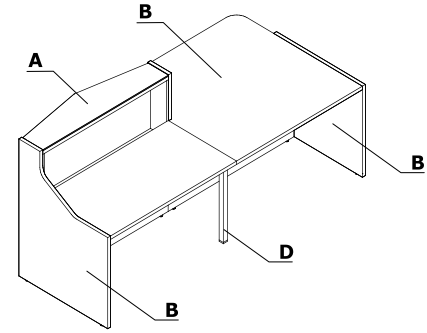

Zestawienie kolorystyczne - Alpa

Material	Kolor	Wszystkie elementy systemu															
		A - Blat nadstawki	B - Korpus	C - Front	D - Nogi podpierające												
Szkló	116 - szkło czarne - RAL 9005	✓	08 - czarny	✓													
	117 - szkło białe - RAL 9003	✓	67 - biały pastel	✓													
	124 - szkło srebrne - RAL 9007	✓	26 - aluminium satinato	✓													
Metal	M009 - aluminium półmat RAL 9006				✓												
	M015 - biały półmat RAL 9010				✓												
	M115 - czarny półmat RAL 9005				✓												