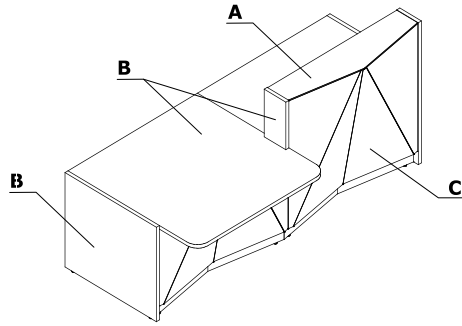

Zestawienie kolorystyczne - Alpa

Material	Kolor	Wszystkie elementy systemu															
		A - Blat nadstawki	B - Korpus	C - Front	D - Nogi podpierające												
Szkló	116 - szkło czarne - RAL 9005	✓	08 - czarny	✓													
	117 - szkło białe - RAL 9003	✓	67 - biały pastel	✓													
	124 - szkło srebrne - RAL 9007	✓	26 - aluminium satinato	✓													
Metal	M009 - aluminium półmat RAL 9006				✓												
	M015 - biały półmat RAL 9010				✓												
	M115 - czarny półmat RAL 9005				✓												